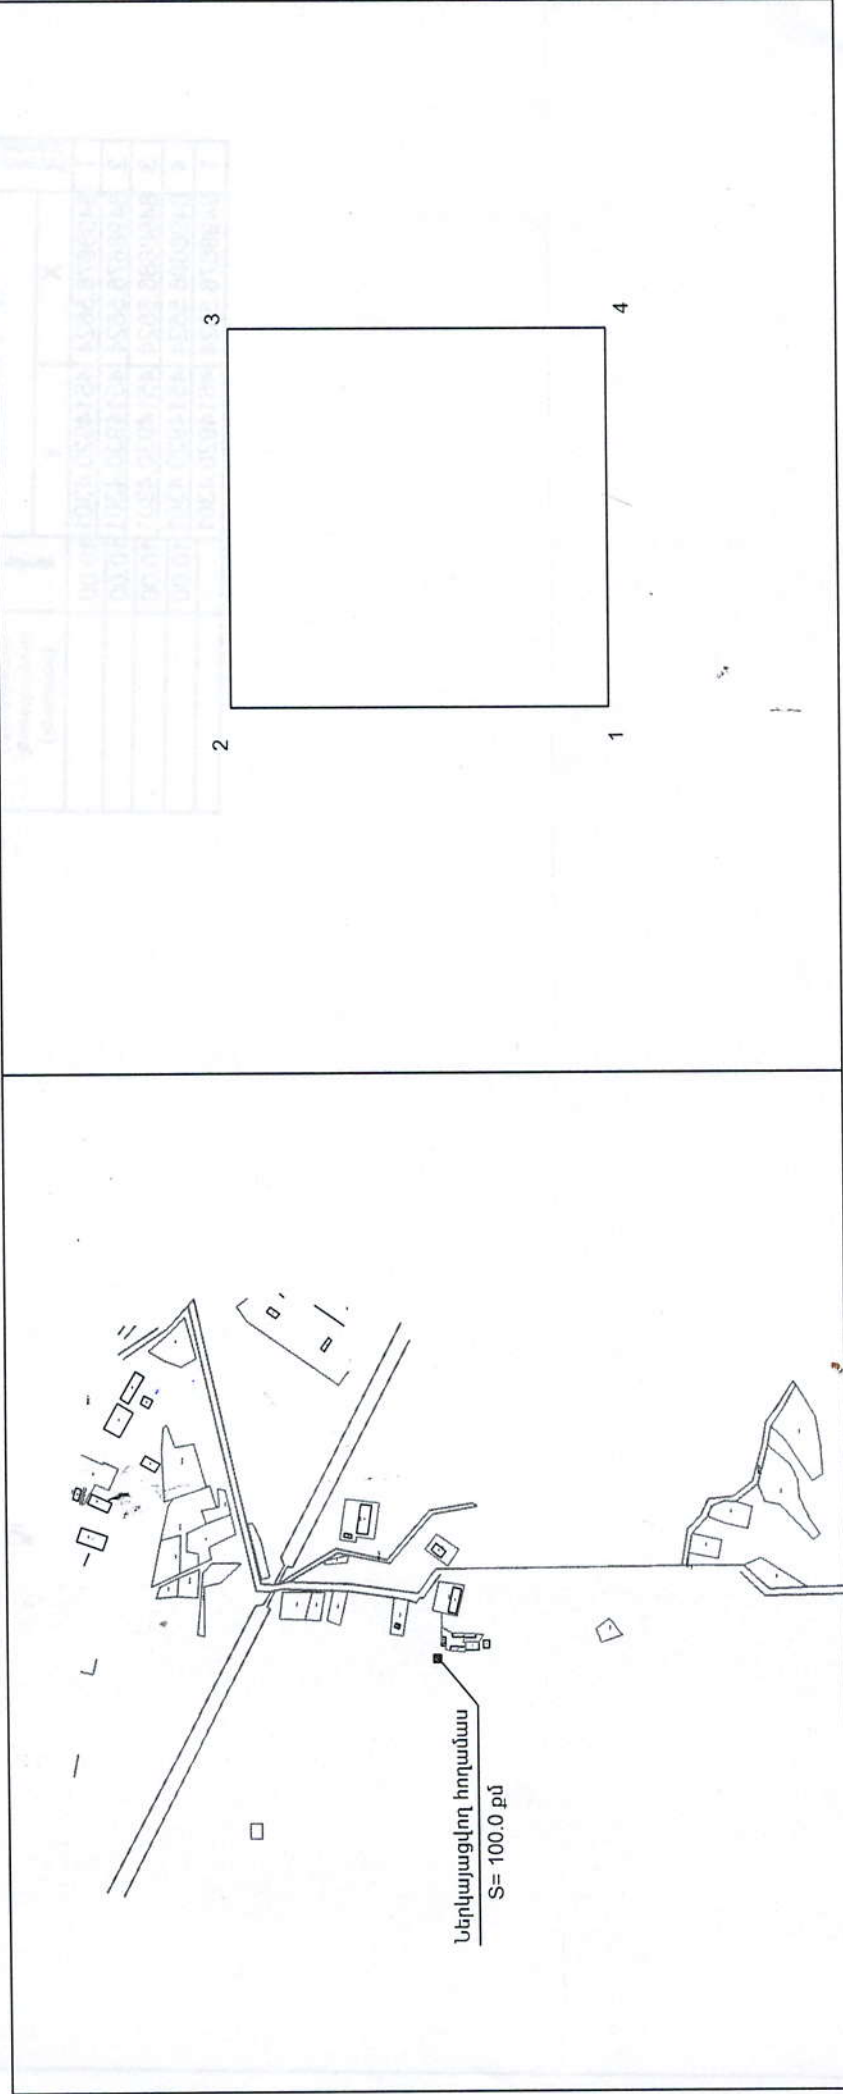

# ՀՊՈՂԱՄԱԻ ԳԼԽԱԿՈՐ ՀԱՏԱԿԱԳԻԾ

ՏՐԱՍՏՐՈՒՄ Ե ԻՆ «\_\_\_» \_\_\_\_\_ 2013թ. ԹԻՎ \_\_\_\_\_ ՈՐՈՇԱՄՔ

Էջ 1  
Հողամասի իրադրական հատակագիծ  
Մ 1 : 5000

Գտնվելու վայրը /հասցեն/ Ծածկագիր	Տալուշի մարզ, գ. Զարդոբն	0146-0023	Կորդինատներ		Սահմանակից հորոգապատրվողներ	Հողամասը ծանրարեմակած է	
			ամկյան բնվման կետ	X Y		Հողամասը տեղանքում նշանահարկված է	Համաձայնեցված է ինժեներական սպասարկում իրականացնող մարմինների հետ /օրենսդրությամբ սահմանված դեպքերում/
Հատկացման նպատակը						կատարողներ	ստորագրություն
Նպատակային նշանակությունը		Բնակավայրի, կառուցման, ստորագրողի և կրկնա ներգաղթյալների օբյեկտների ուղղությամբ				Հող օգտ. բաժնի պետ	ամուն, ազգանուն
Գործարանական նշանակությունը		Կապի				Մասնագետ	
Մակերեսը /քմ/		100.0 քմ.					